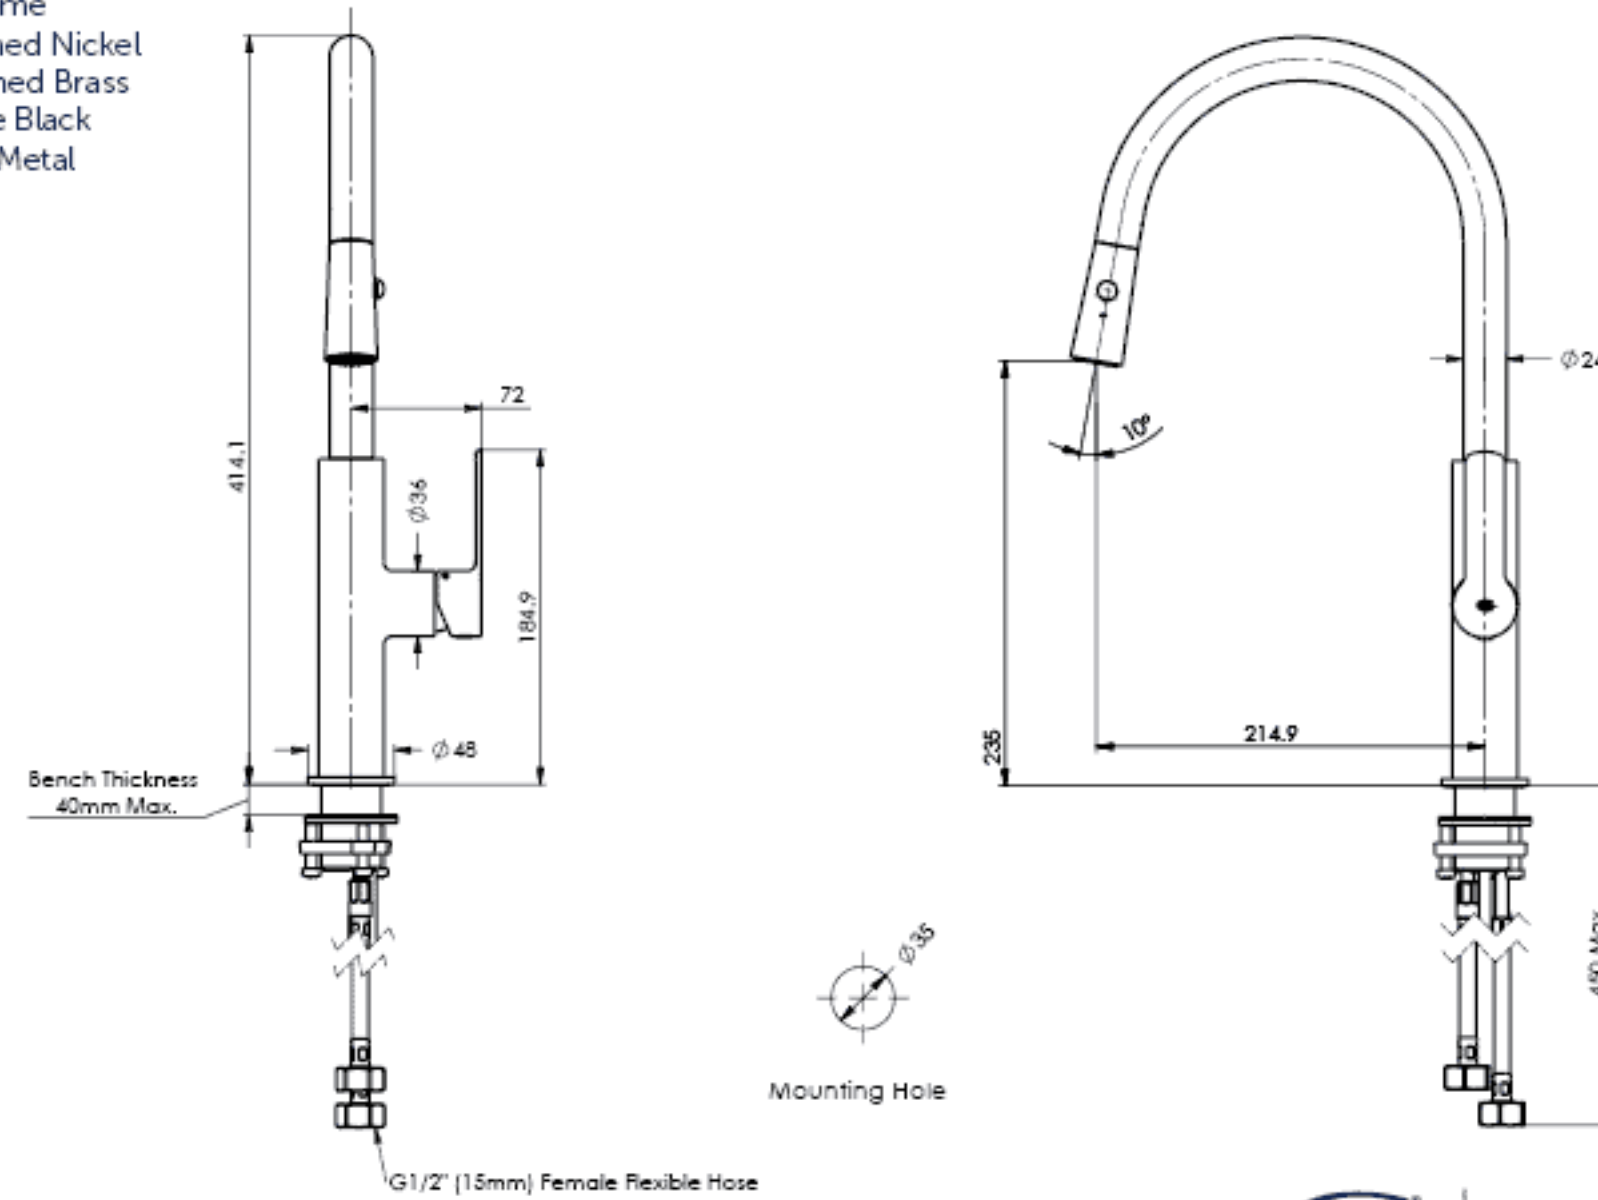

## Astro II Pull-Down Sink Mixer

- 2543830 | Chrome
- 2543831 | Brushed Nickel
- 2543836 | Brushed Brass
- 2543837 | Matte Black
- 2543839 | Gun Metal

NZ: 0800 655 455 | [nzsales@greenstapware.com](mailto:nzsales@greenstapware.com)  
AU: 1800 244 487 | [aussales@greenstapware.com](mailto:aussales@greenstapware.com)