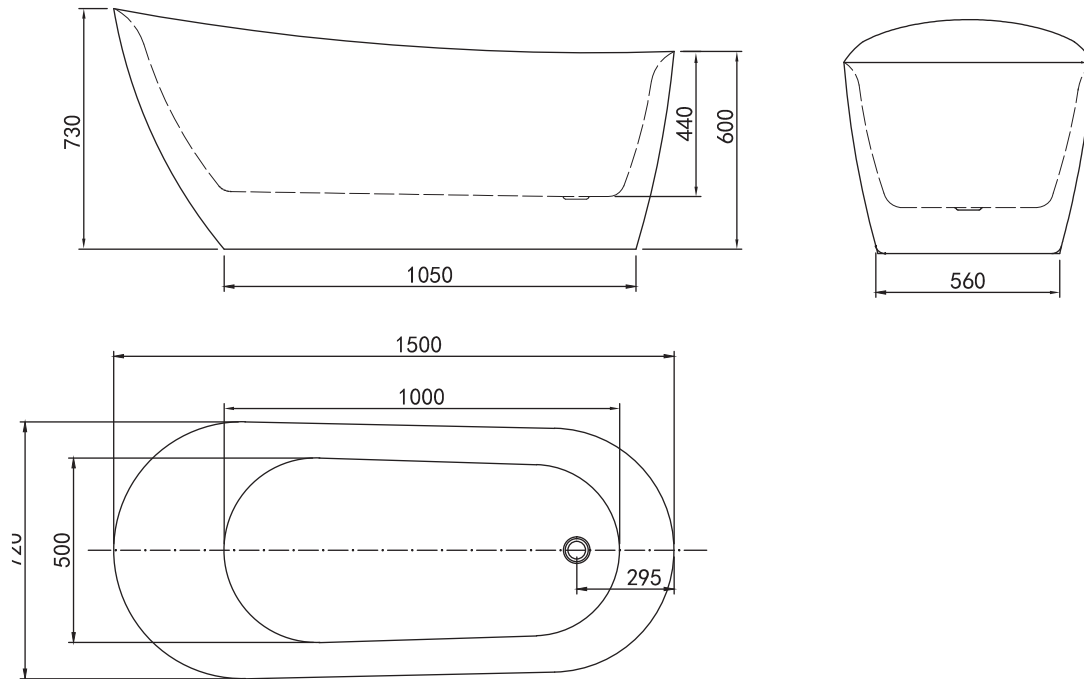

BelBagno
bella bagni e' vita bella

Disegno Italiano
www.belbagno.com.au

ROMANO

1500x720x710

BelBagno Code

BB15-1500

274L

Capacity

46KG

Bath weight