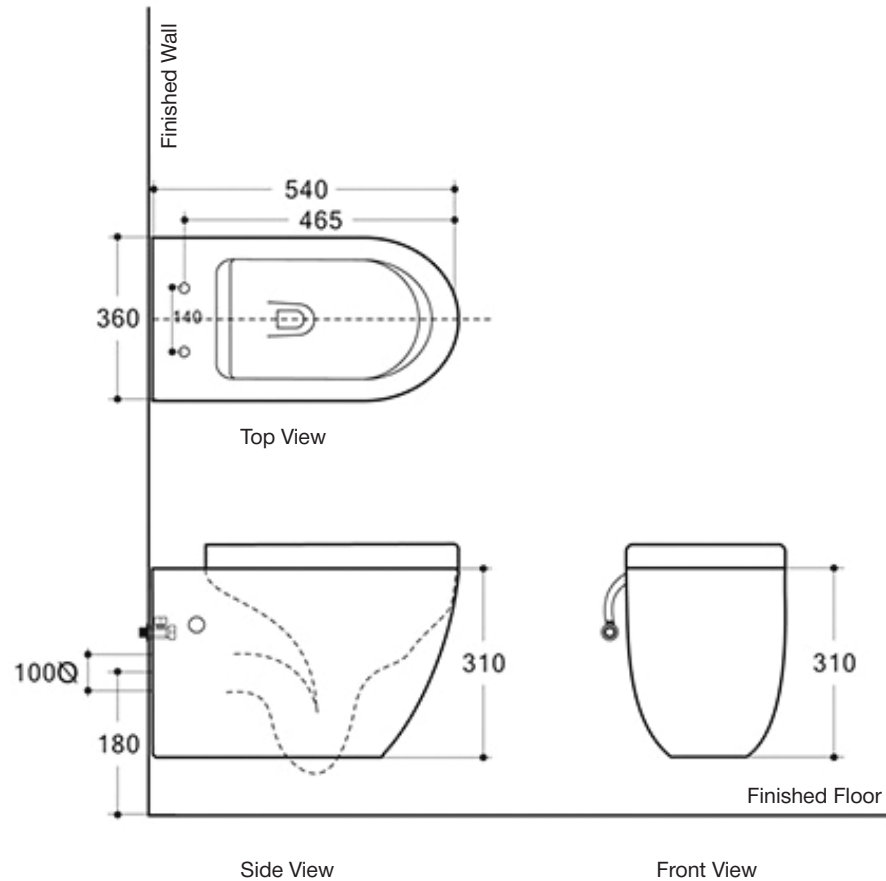

## WALL HUNG PAN **ALEXANDER-R**

**540x360x310**

**BelBagno Code**  
**BB352-R-WH**

**WATER INLET:** Left or Right

**FLOOR OUTLET:** N/A

**WALL OUTLET:** 'P' trap 180 up from floor to middle of outlet

**COLOUR:** White