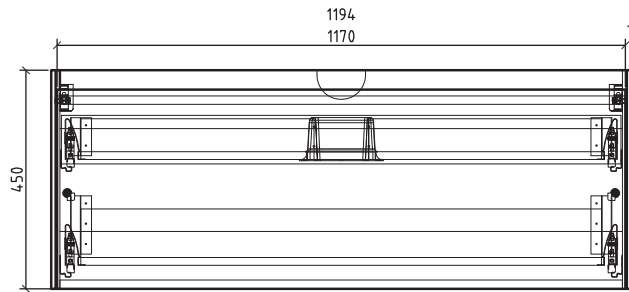

**BelBagno**  
bagno bello e' vita bella

Disegno Italiano  
www.belbagno.com.au

VANITY

**PRADO**

1200x480x450

Gloss White

**BelBagno Code**

PRD-EA-1200