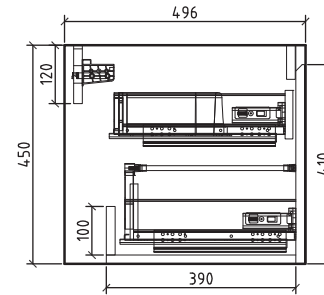

**BelBagno**  
bagno bello e' vita bella

Disegno Italiano  
www.belbagno.com.au

VANITY

**PRADO**

1200x480x450

Gloss White

**BelBagno Code**

PRD-EA-1200