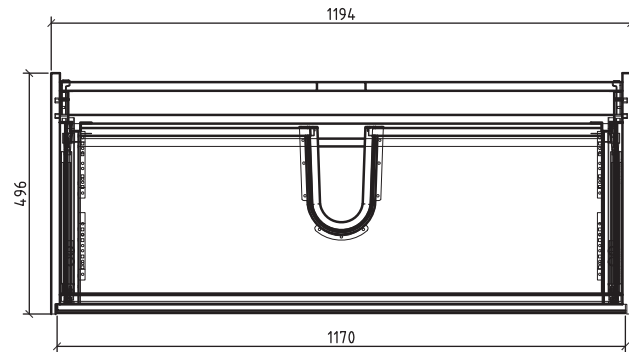

**BelBagno**  
bagno bello e' vita bella

Disegno Italiano  
www.belbagno.com.au

VANITY

**PRADO**

1200x480x450

Gloss White

**BelBagno Code**

PRD-EA-1200