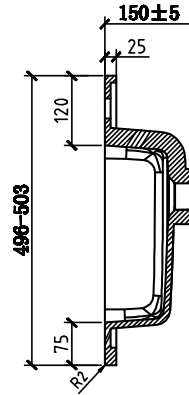

BelBagno
bagno bello e' vita bella

Disegno Italiano
www.belbagno.com.au

BASIN

PRADO

1195-1203 x 496-503 x 25

Solid Surface
Basin

BelBagno Code

PRD-EA-1200