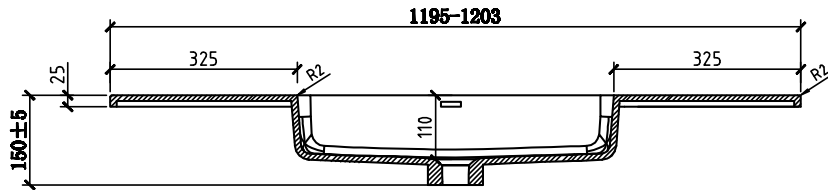

BelBagno
bagno bello e' vita bella

Disegno Italiano
www.belbagno.com.au

BASIN

PRADO

1195-1203 x 496-503 x 25

Solid Surface
Basin

BelBagno Code

PRD-EA-1200