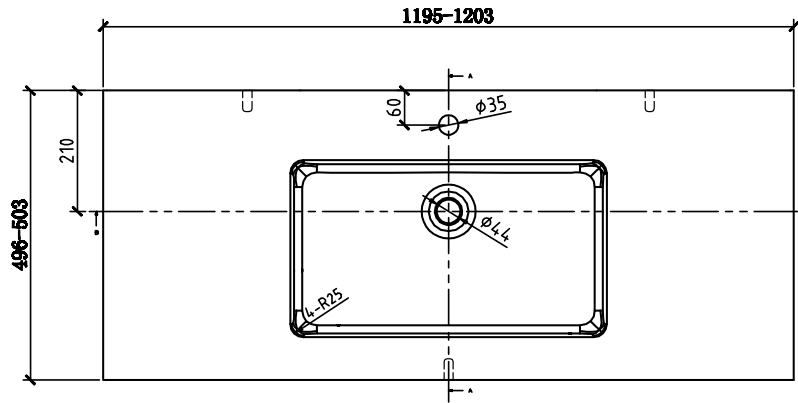

BelBagno
bagno bello e' vita bella

Disegno Italiano
www.belbagno.com.au

BASIN

PRADO

1195-1203 x 496-503 x 25

Solid Surface
Basin

BelBagno Code

PRD-EA-1200