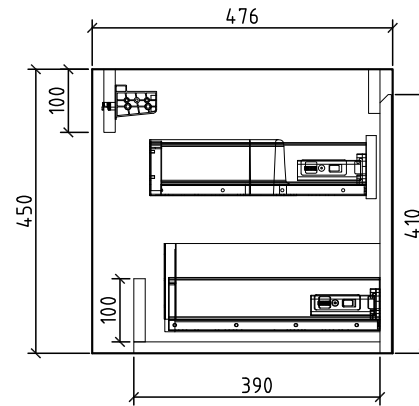

**BelBagno**  
bagno bello e' vita bella

Disegno Italiano  
www.belbagno.com.au

VANITY

**PRADO**

**750x480x450**

Gloss white

**BelBagno Code**

PRD-EA-750