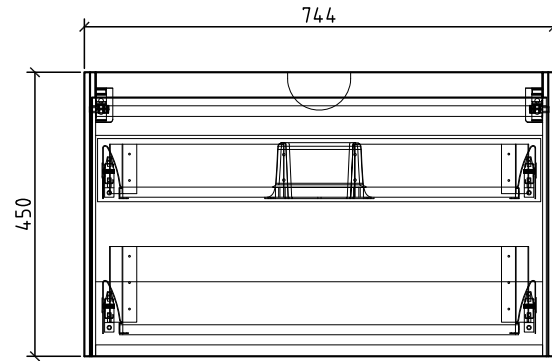

**BelBagno**  
bagno bello e' vita bella

Disegno Italiano  
www.belbagno.com.au

VANITY

**PRADO**

**750x480x450**

Gloss white

**BelBagno Code**

PRD-EA-750