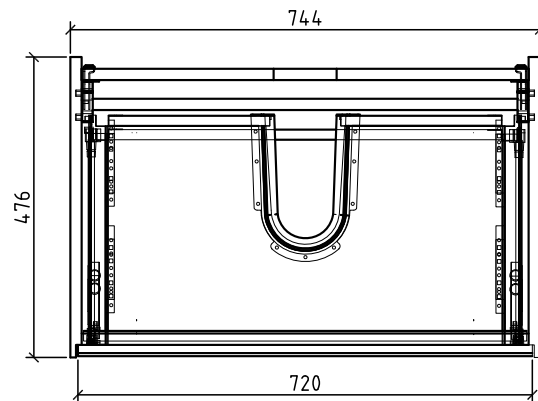

**BelBagno**  
bagno bello e' vita bella

Disegno Italiano  
www.belbagno.com.au

VANITY

**PRADO**

**750x480x450**

Gloss white

**BelBagno Code**

PRD-EA-750