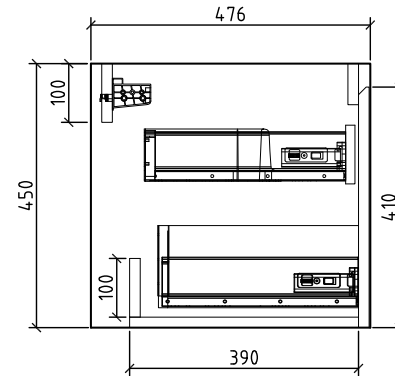

BelBagno
bagno bello e' vita bella

Disegno Italiano
www.belbagno.com.au

VANITY

PRADO

900x480x450

Gloss white

BelBagno Code

PRD-EA-900