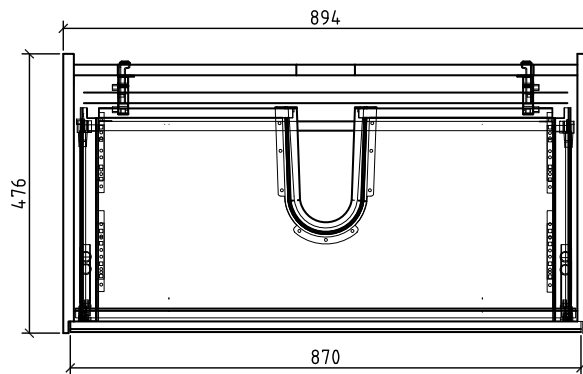

BelBagno
bagno bello e' vita bella

Disegno Italiano
www.belbagno.com.au

VANITY

PRADO

900x480x450

Gloss white

BelBagno Code

PRD-EA-900