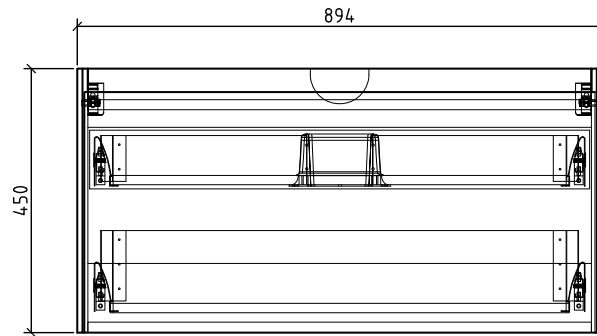

BelBagno
bagno bello e' vita bella

Disegno Italiano
www.belbagno.com.au

VANITY

PRADO

900x480x450

Gloss white

BelBagno Code

PRD-EA-900