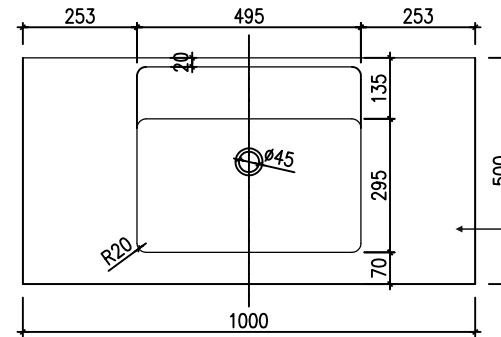

Solid Surface
Basin