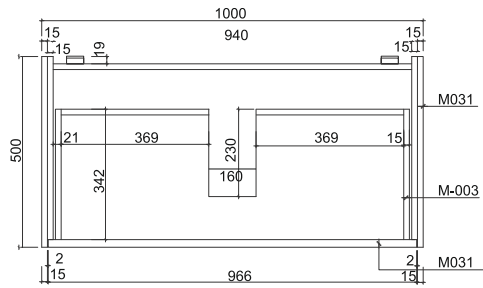

BelBagno
bella bagni e' vita bella

Disegno Italiano
www.belbagno.com.au

VANITY

RIMINI-1000

990x495x450

Rain Forest

BelBagno Code

Rimini-1000-RF