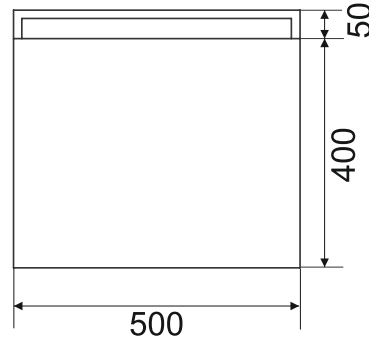

Solid Surface
Basin