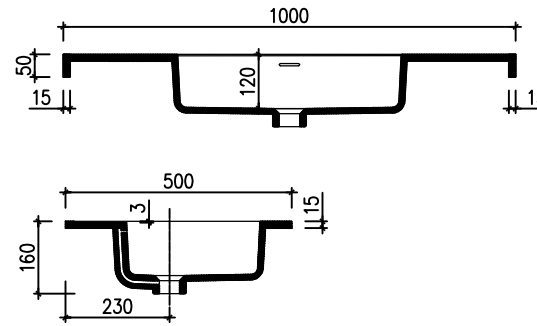

BelBagno
bella bagni e' vita bella

Disegno Italiano
www.belbagno.com.au

VANITY

RIMINI-1000

990x495x450

Rain Forest

BelBagno Code

Rimini-1000-RF