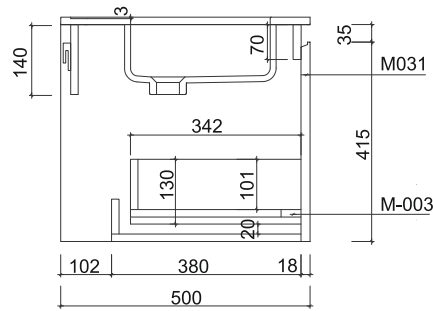

BelBagno
bella bagni e' vita bella

Disegno Italiano
www.belbagno.com.au

VANITY

RIMINI-1000

990x495x450

Rain Forest

BelBagno Code

Rimini-1000-RF