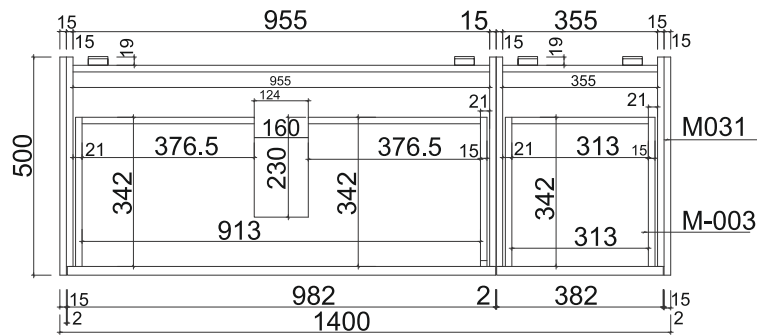

BelBagno
bella bagni e' vita bella

Disegno Italiano
www.belbagnno.com.au

VANITY

RIMINI-1400

1390x495x450

Rain Forest

BelBagno Code

Rimini-1400-RF