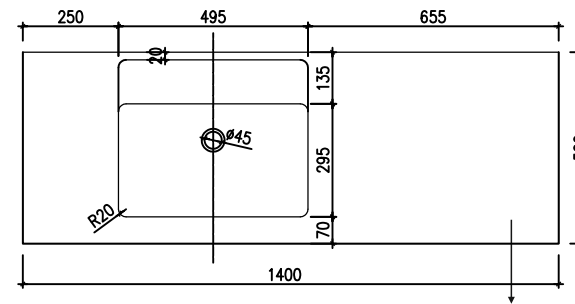

Solid Surface
Basin