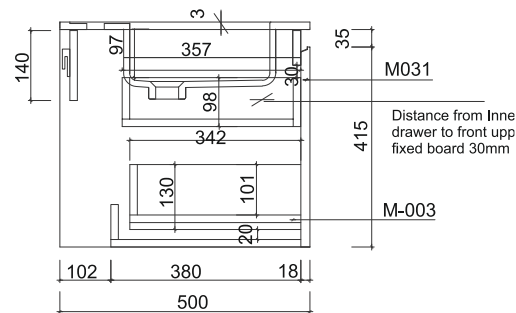

BelBagno
bella bagni e' vita bella

Disegno Italiano
www.belbagnno.com.au

VANITY

RIMINI-1400

1390x495x450

Rain Forest

BelBagno Code

Rimini-1400-RF