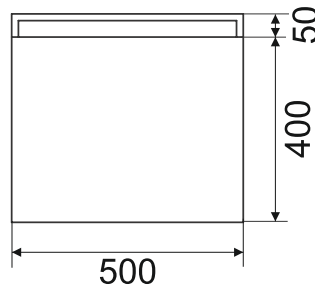

Solid Surface
Basin