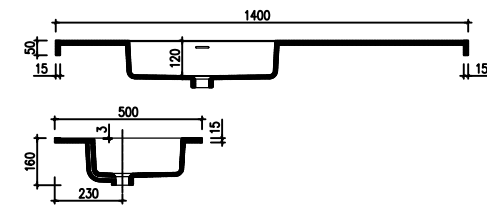

Solid Surface
Basin