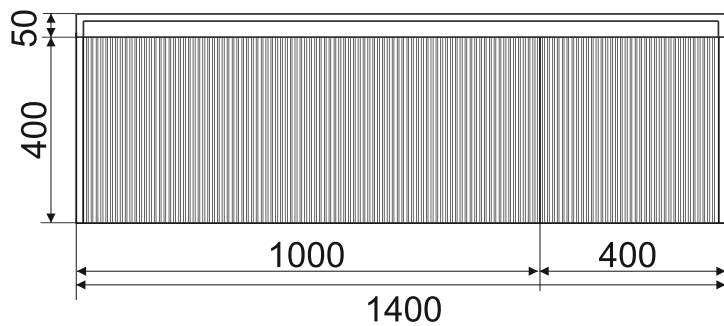

BelBagno
bella bagni e' vita bella

Disegno Italiano
www.belbagnno.com.au

VANITY

RIMINI-1400

1390x495x450

Rain Forest

BelBagno Code

Rimini-1400-RF

Potter's Clay

Rimini-1400-PC

Solid Surface
Basin