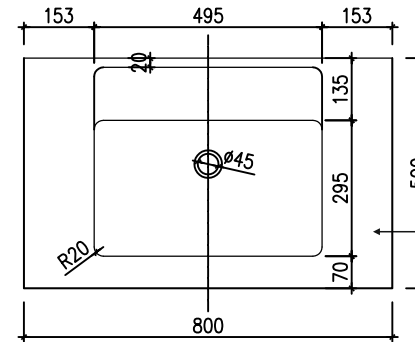

BelBagno
bella bagni e' vita bella

Disegno Italiano
www.belbagno.com.au

VANITY

RIMINI-800

790x495x450

Rain Forest

BelBagno Code

Rimini-800-RF