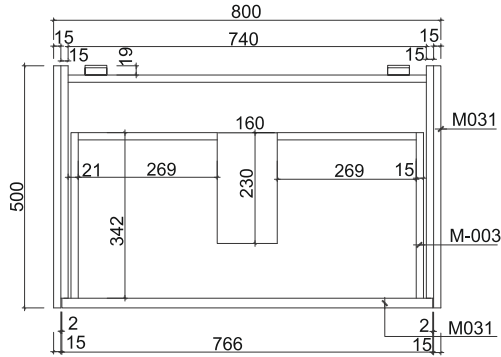

BelBagno
bella bagni e' vita bella

Disegno Italiano
www.belbagno.com.au

VANITY

RIMINI-800

790x495x450

Rain Forest

BelBagno Code

Rimini-800-RF