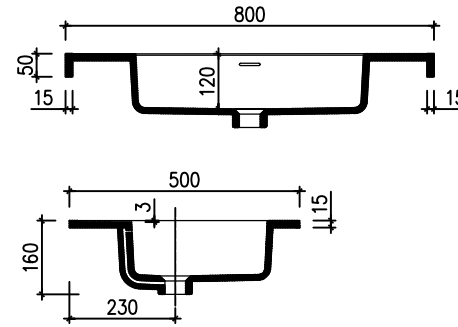

BelBagno
bella bagni e' vita bella

Disegno Italiano
www.belbagno.com.au

VANITY

RIMINI-800

790x495x450

Rain Forest

BelBagno Code

Rimini-800-RF