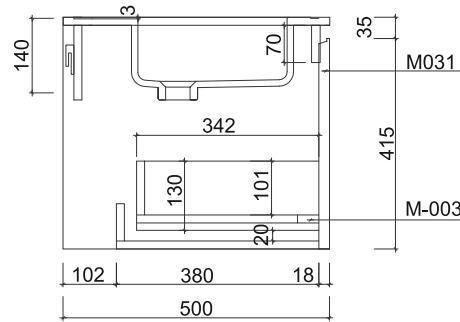

BelBagno
bella bagni e' vita bella

Disegno Italiano
www.belbagno.com.au

VANITY

RIMINI-800

790x495x450

Rain Forest

BelBagno Code

Rimini-800-RF