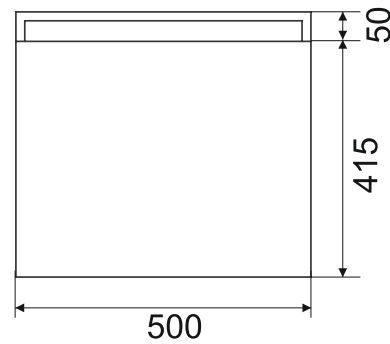

BelBagno
bella bagni e' vita bella

Disegno Italiano
www.belbagno.com.au

VANITY

RIMINI-800

790x495x450

Rain Forest

BelBagno Code

Rimini-800-RF