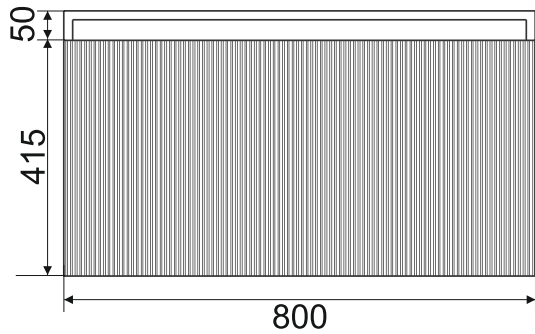

BelBagno
bella bagni e' vita bella

Disegno Italiano
www.belbagno.com.au

VANITY

RIMINI-800

790x495x450

Rain Forest

BelBagno Code

Rimini-800-RF

Potter's Clay

Rimini-800-PC

Solid Surface
Basin