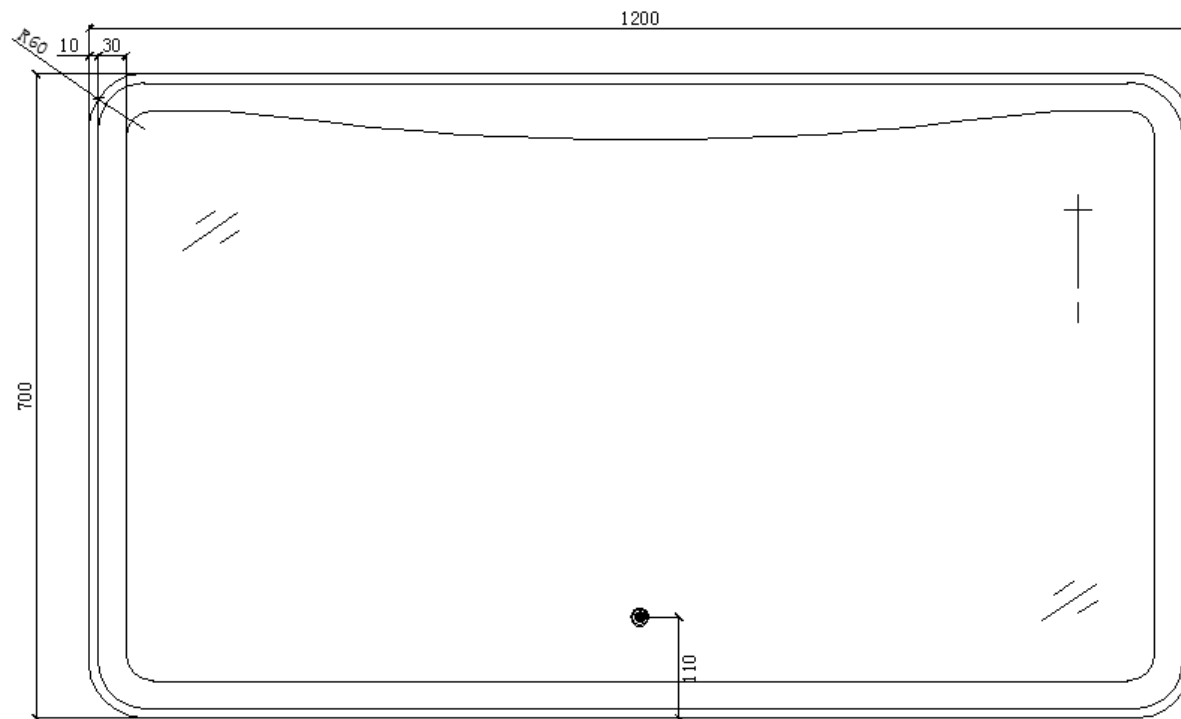

BelBagno
bagno bello e' vita bella

Disegno Italiano
www.belbagno.com.au

MIRROR LED

1200x25x700

BelBagno Code

SPC-1200-700-LED