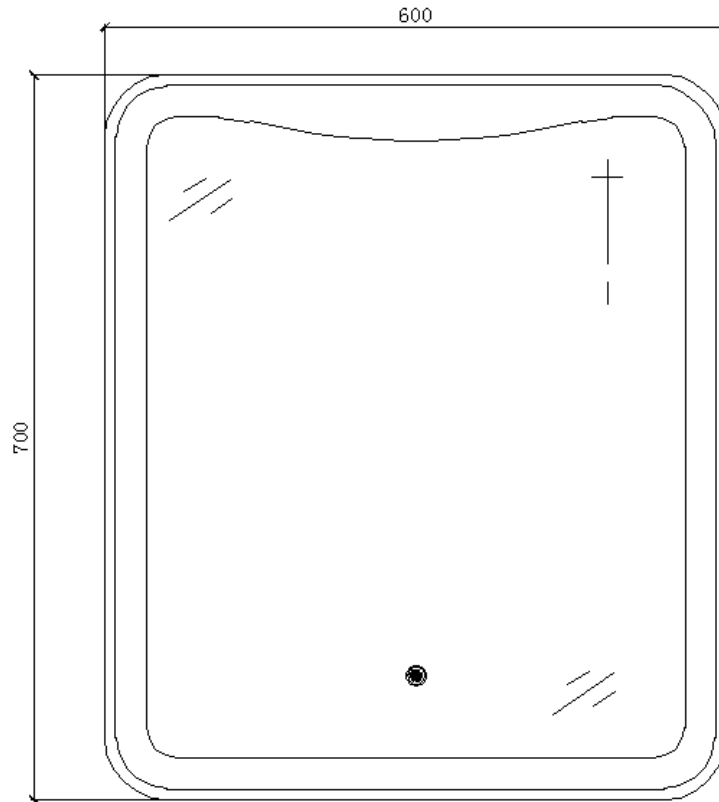

**BelBagno**  
bagno bello e' vita bella

Disegno Italiano  
www.belbagno.com.au

**MIRROR LED**

**600x25x700**

---

**BelBagno Code**

**SPC-600-700-LED**