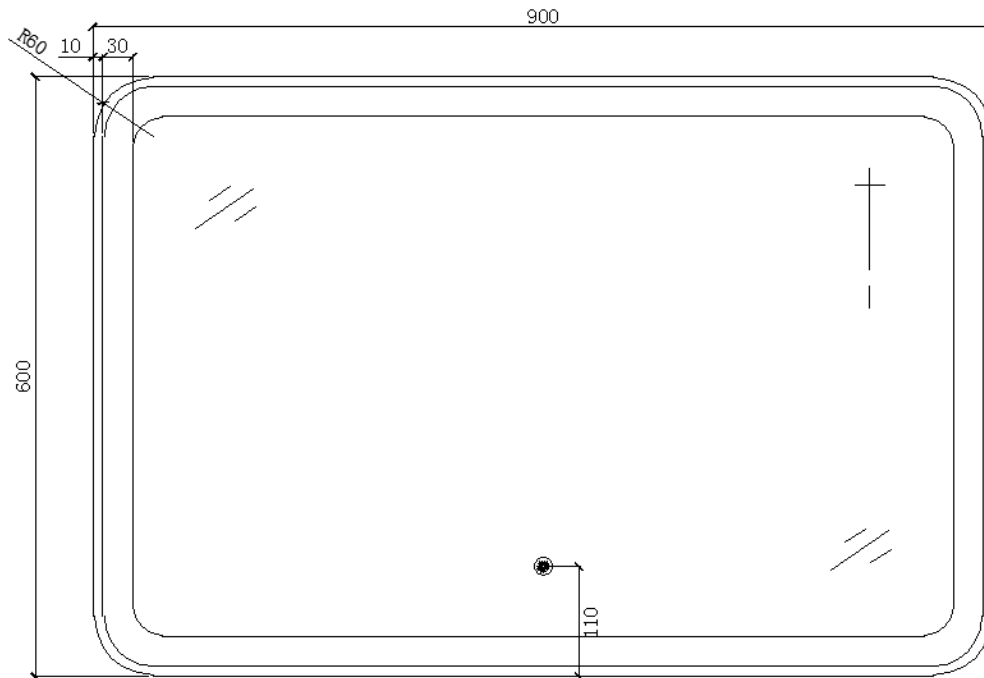

BelBagno
bagno bello e' vita bella

Disegno Italiano
www.belbagno.com.au

MIRROR LED

900x25x600

BelBagno Code

SPC-900-600-LED