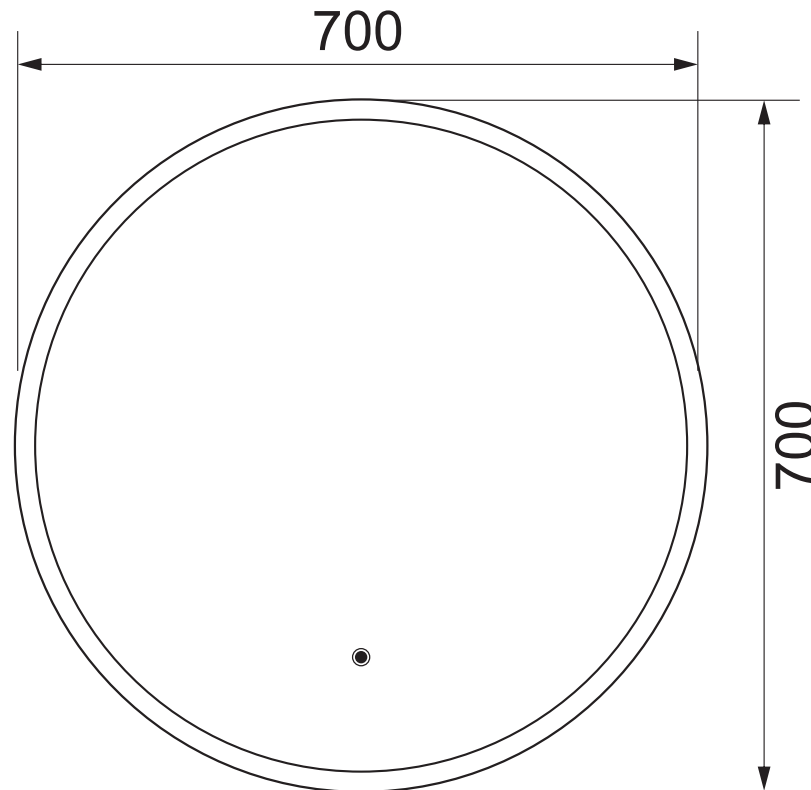

**BelBagno**  
bella bagni e' vita bella

Disegno Italiano  
www.belbagnoc.com.au

**MARMO MIRROR**  
**700x35x700**

BelBagno Code  
**SPC-MARMO-LED**